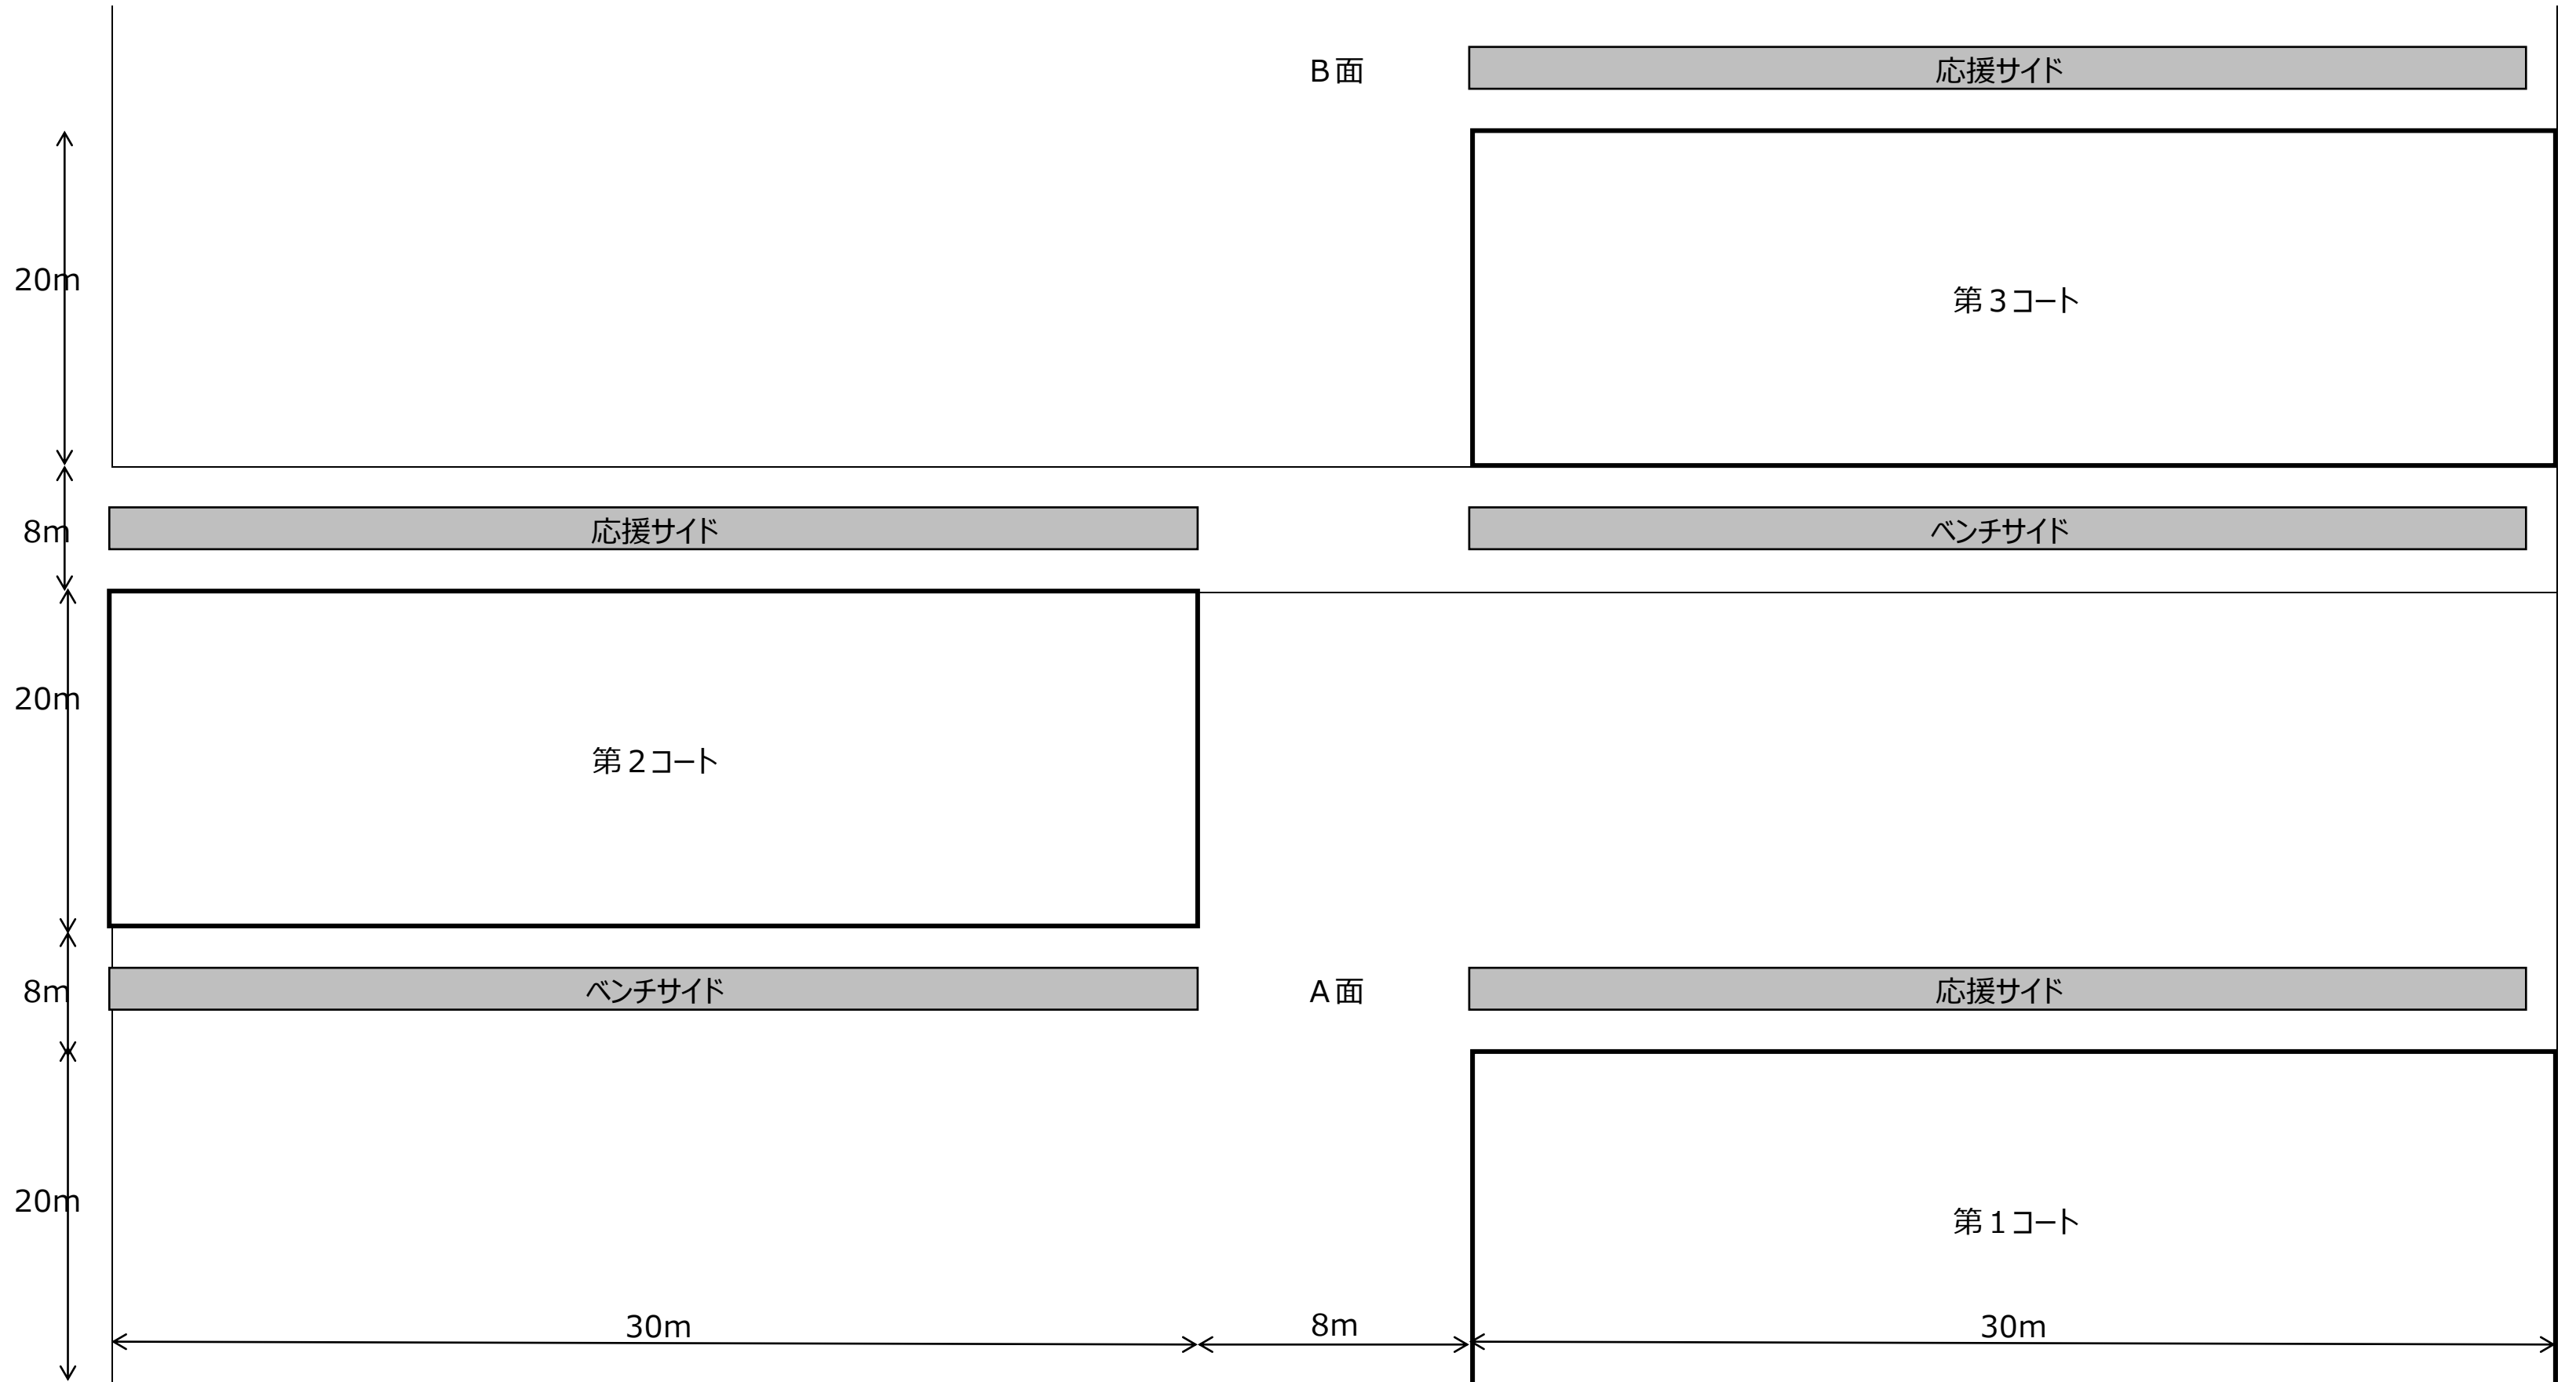

第31回 松戸市秋季サッカー大会 女子の部

前年度優勝 高学年の部：矢切SC 低学年の部：新松戸SC

開催日： 11月21日(土)

試合会場： 主水河川敷サッカー場

会場準備： 8：30集合 ※各チーム メジャー・ラインカーを持参の事、打合せ9：20（各チーム指導者1名本部前集合）

試合時間： 8分-1分-8分

◆女子低学年の部

第2コート				
① 10:00	矢切SC	きぼうSC	ラビットキッカーズ	上本郷SC
② 10:25	ラビットキッカーズ	上本郷SC	矢切SC	きぼうSC
③ 11:00	矢切SC	ラビットキッカーズ	きぼうSC	上本郷SC
④ 11:25	きぼうSC	上本郷SC	矢切SC	ラビットキッカーズ
⑤ 12:00	ラビットキッカーズ	きぼうSC	上本郷SC	矢切SC
⑥ 12:25	上本郷SC	矢切SC	ラビットキッカーズ	きぼうSC
13:30	表彰式			

◆女子高学年の部

第1コート					第3コート			
① 10:00	新松戸SC	上本郷SC	つくしSC	きぼうSC B	まつひだいSC	きぼうSC A	矢切SC	ラビットキッカーズ
② 10:25	つくしSC	きぼうSC B	新松戸SC	上本郷SC	矢切SC	ラビットキッカーズ	まつひだいSC	きぼうSC A
③ 11:00	新松戸SC	つくしSC	上本郷SC	きぼうSC B	まつひだいSC	矢切SC	きぼうSC A	ラビットキッカーズ
④ 11:25	上本郷SC	きぼうSC B	新松戸SC	つくしSC	きぼうSC A	ラビットキッカーズ	まつひだいSC	矢切SC
⑤ 12:00	つくしSC	上本郷SC	きぼうSC B	新松戸SC	矢切SC	きぼうSC A	ラビットキッカーズ	まつひだいSC
⑥ 12:25	きぼうSC B	新松戸SC	つくしSC	上本郷SC	ラビットキッカーズ	まつひだいSC	矢切SC	きぼうSC A
⑦ 13:00	A1位	B1位	A3位	B3位	A2位	B2位	A4位	B4位
13:30	表彰式							

◆コート配置

◆松戸4種HPは以下スポンサー様のご協力により運営しております (http://www.matsudo-fa4shu.com/) ◆
サンマルク松戸常盤平店、クーバー・コーチング・サッカースクール・松戸八ヶ崎校
FCクラッキス松戸、有限会社藤倉運動具店、Z F U T S A L S P O R T 松戸流山
E V E スポーツ柏、K A O R U F U T B O L P A R K、R E F O R M A、ドリ塾松戸流山校