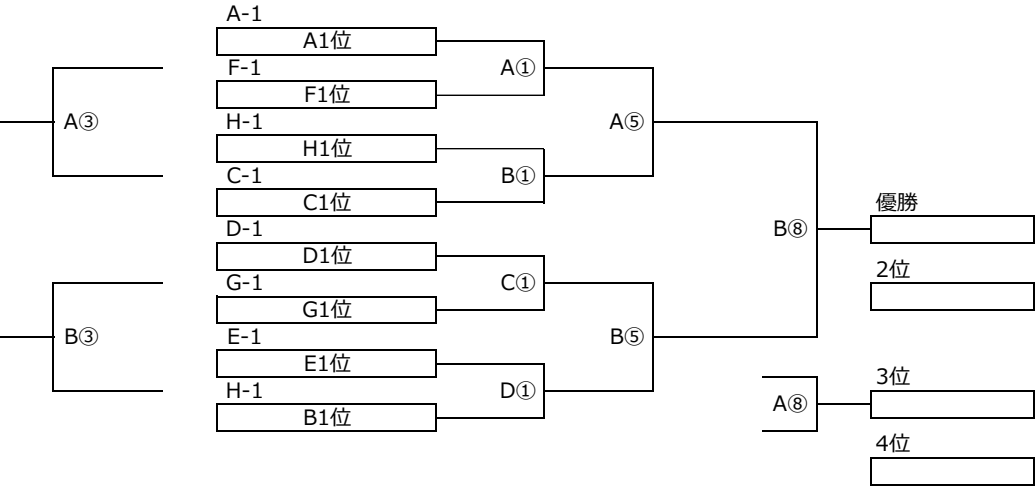

Table with 8 sections (A-H) and columns for teams, scores, and positions. Each section lists teams and their relative positions in a block.

審判割当：A、B、C面：②-①-④-③-⑦-⑤-⑥、D面：②-①-④-③-②-①

Table with 9 columns and 2 rows showing time slots: 9:00, 9:55, 10:50, 11:45, 12:40, 13:35, 14:30, 15:25, 16:20

2022年度 春季サッカー大会「6年生の部」決勝トーナメント、フレンドリーグ

昨年度優勝：D.U.C SC A

開催日：2022/4/9(土)
予備日：2022/5/1(日)、5/3(火祝)

会場：主水サッカー場
試合時間：20分-5分-20分

会場準備：07:00集合、各チーム メジャー・ラインカーを持参の事。グラウンド設営は、各コート参加チームで実施する。
打合せ：07:50集合予定（各チーム指導者1名本部前集合）

Table with 6 blocks (II to VI) and columns for positions (A2位 to H2位), points (勝点), goals (得点), losses (失点), difference (差), and ranking (順位). Includes a vertical label 'グラウンドはよく確認のうえ移動してください'.

Table for referee assignments: 審判割当：A、B面：②-①-④-③-⑥-⑦-⑤-審判部、C面：②-①-④-③-⑥-⑤-⑧-⑦、D面：割り当て確認